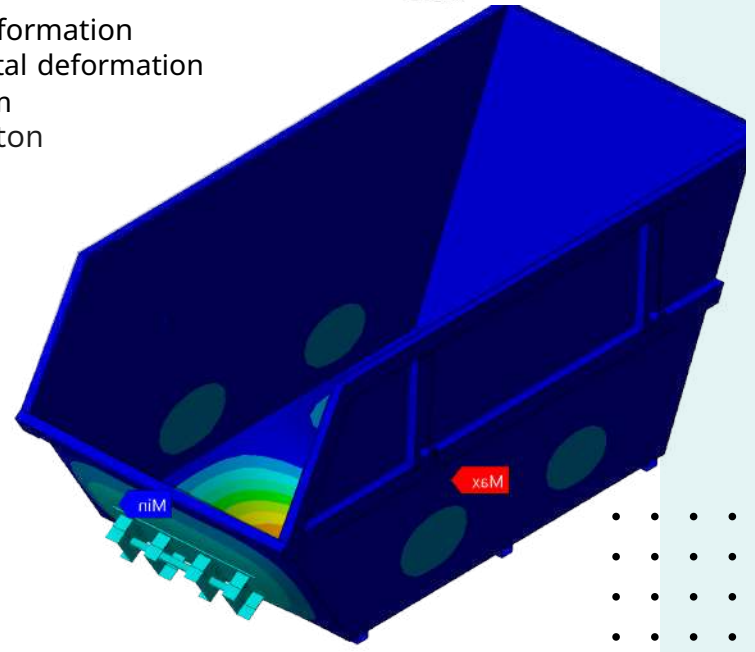

STATIC STRUCTURAL

Total deformation
Type :total deformation
Unit: mm
Load 5 ton