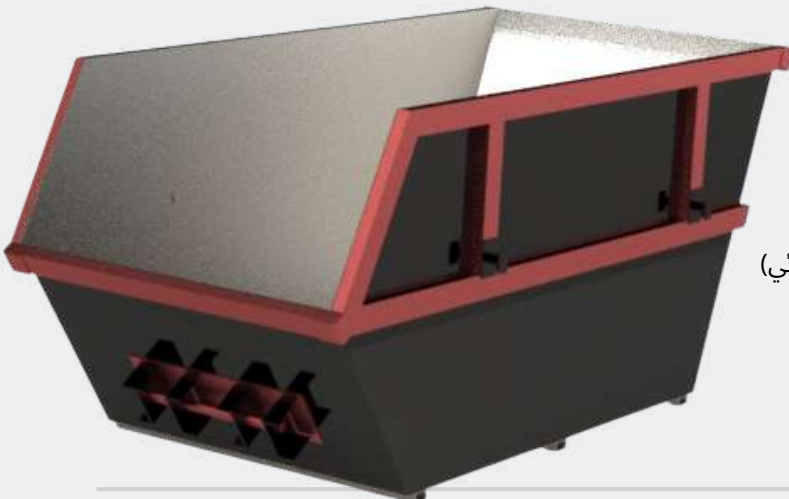

حاوية 10 ياردة