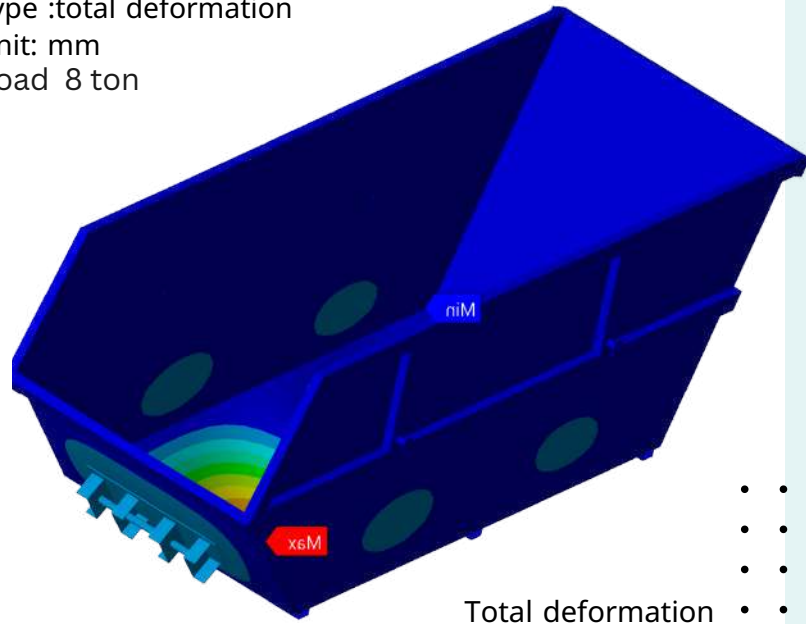

الحاوية مزودة بدعامات حديد سماكه (100*50*4 مم) على الجوانب و الارضية.

حاوية 12 ياردة

الحاوية مزودة بعدد 4 هوك علي الجوانب من حديد مبروم (40 مم)

خطافات جانبية لربط الشراع

الدهان :
- (الشعار مجاني)
- طبقتين نهائي فقط
- (طبقة أساسي +طبقتين نهائي)

الحاوية مزودة بهوك سفلي من مبروم (40 مم) ودعامات (200*76*6 م).

STATIC STRUCTURAL

Total deformation
Type :total deformation
Unit: mm
Load 8 ton

Total deformation
Type :total deformation
Unit: mm
Load 8 ton