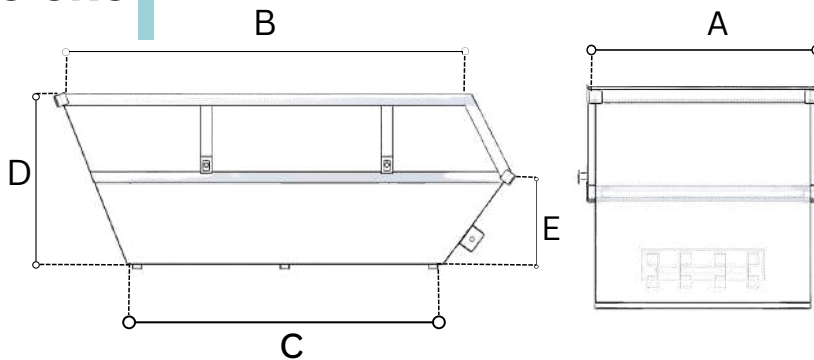

الحاوية مزودة بهوك سفلي من مبروم (40 مم) ودعامات (200*76*6 م).

STATIC STRUCTURAL

Total deformation
Type :total deformation
Unit: mm
Load 8 ton

Total deformation
Type :total deformation
Unit: mm
Load 8 ton

DIMENSIONS

SYMPOLS	A	B	C	D	E
12 yards	1500	4076	2800	1515	1007

Specifications and special sizes according to the quantity

المواصفات و المقاسات الخاصة حسب الكمية

شكرا" لاختياركم منتجاتنا THANK YOU

شركه مصنع وسائط النقل للمنتجات المعدنية