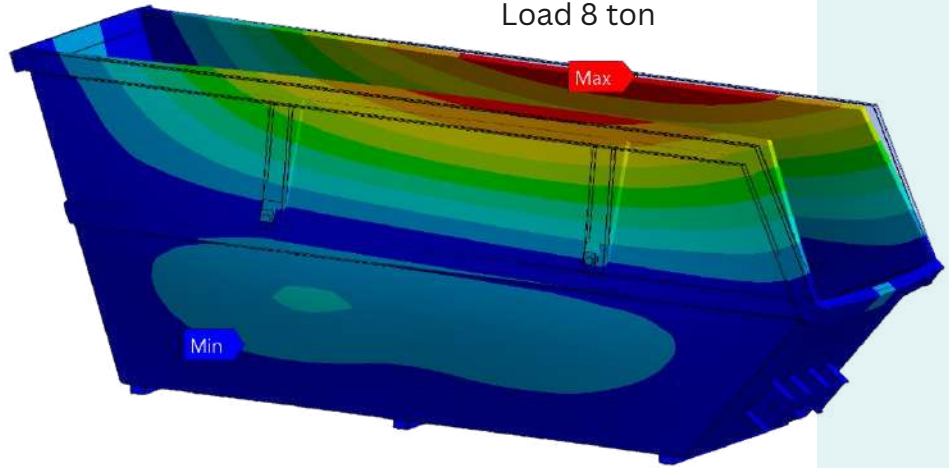

الحاوية مزودة بهوك سفلي من مبروم (40 مم) ودعامات (200*76*6 م).

STATIC STRUCTURAL

Total deformation
Type :total deformation
Unit: mm
Load 8 ton

Total deformation
Type :total deformation
Unit: mm
Load 8 ton