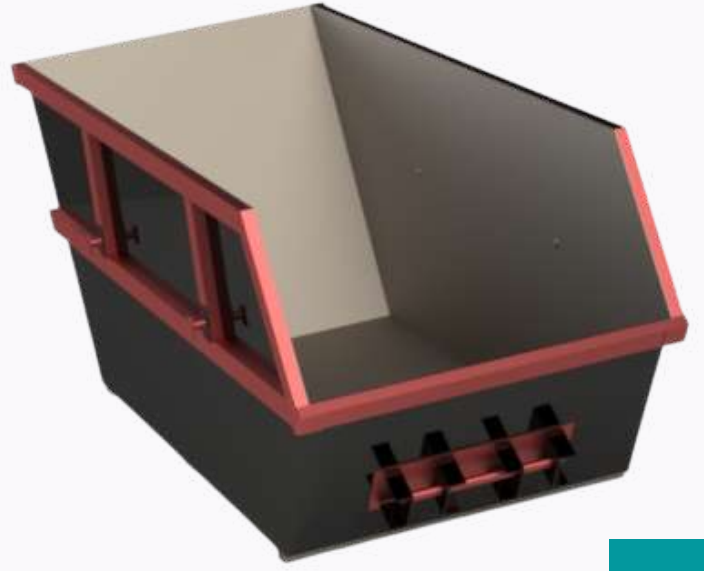

 SAUDI
MADE

SPECIFICATIONS

The thickness of the material is 4 mm, SABC steel conforms to standard specifications .

Full welding inside and out to prevent leakage of liquids.

.The container is equipped with channel supports of thickness (100*50*4 mm) on the sides and floor.

Container weight 630 kg.

The container is equipped with 4 hooks of round (40 mm) on the sides.

Side hooks for attaching the sail.

The container is equipped with a bottom hook of round (40 mm) and channel supports of (200*76*6m) .

piant :
- (free logo)
- two final layer only
- (primary layer + two final layer)

المواصفات

لحام كامل من الداخل والخارج لمنع تسريب السوائل .

صاح الحاوية من حديد (4 مم) سابك مطابق للمواصفات القياسية .

وزن الحاوية 630 كيلو غرام .

الحاوية مزودة بدعامات حديد سماكه (100*50*4 مم) على الجوانب و الارضية.

حاوية 12 ياردة

الحاوية مزودة بعدد 4 هوك علي الجوانب من حديد مبروم (40 مم)

خطافات جانبية لربط الشراع

الدهان :
- (الشعار مجاني)
- طبقتين نهائي فقط
- (طبقة أساسي +طبقتين نهائي)