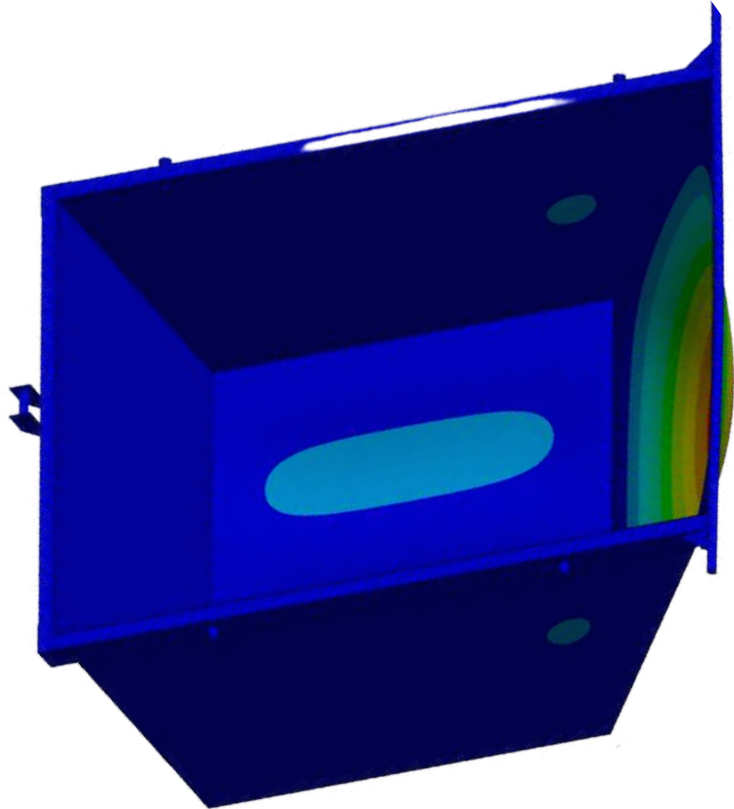

ADDITIONAL OPTIONS

مواصفات إضافية :

1-MOVEABLE CONTAINER GATE

The thickness of the material
range from 1.25 mm to 3 mm

1-غطاء حاوية متحرك

سماكات المادة تتراوح ما بين
1.25 ملي الي 3 ملي.

STATIC STRUCTURAL

Total deformation
Type :total deformation
Unit: mm
load 600 kg