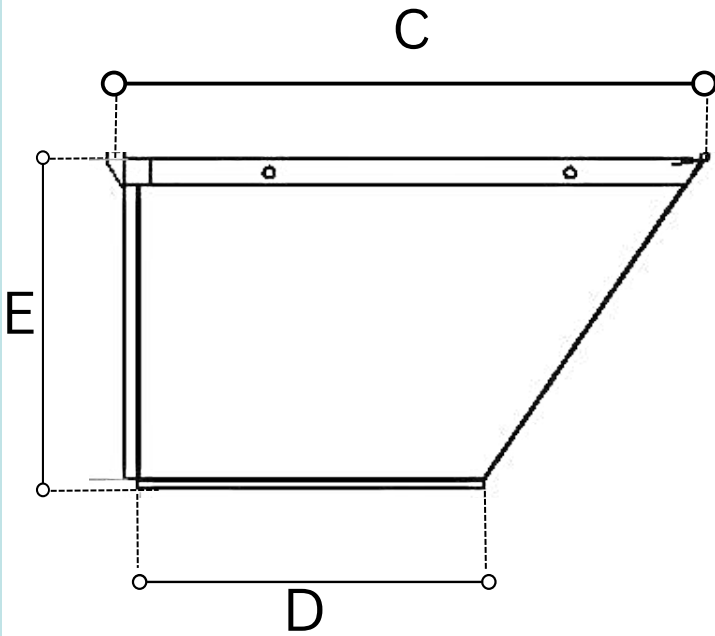

1-غطاء حاوية متحرك

سماكات المادة تتراوح ما بين
1.25 ملي الي 3 ملي.

STATIC STRUCTURAL

Total deformation
Type :total deformation
Unit: mm
load 600 kg

DIMENSIONS

المواصفات و المقاسات الخاصة
حسب الكمية

SYMPOLS	A	B	C	D	E
4 YARD	1980	1500	2170	1330	1230
3.6 YARD	1980	1500	1970	1192	1230
4 YARD SHIP	1980	1000	2310	1332	1258
3.6 YARD SHIP	1980	1000	1855	1150	1280