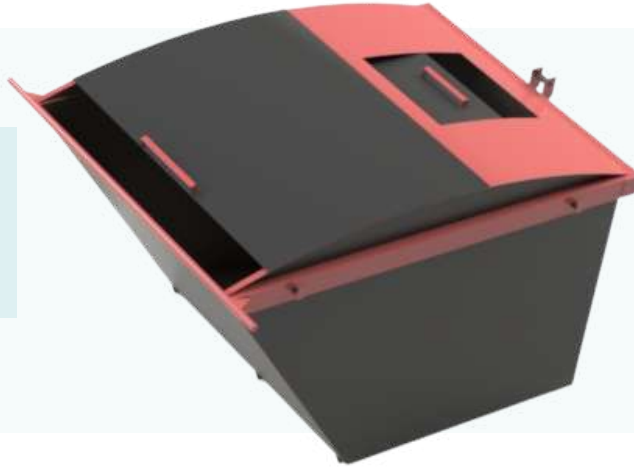

 SAUDI
MADE

The thickness of the material is 3 mm, SABIC steel conforms to standard specifications .

The container is equipped with rebar (32 mm) for emptying.

The container is equipped with channel supports of thickness (4mm) on the sides.

صاح الحاوية من حديد (3مم)
سابك مطابق للمواصفات
القياسية .

لحام كامل من الداخل
والخارج لمنع تسريب
السوائل .

الحاوية مزودة بدعامات
حديد سماكه (4 مم) على
الجوانب .

الدهان :
- (الشعار مجاني)
- طبقتين نهائي فقط
- (طبقة أساسي +طبقتين نهائي)

وزن الحاوية 300
كيلو غرام .

حاوية 4 ياردة

- 1- حاوية 4 ياردة
- 2- حاوية 3.6 ياردة
- 3- حاوية 4 ياردة سفينة
- 4- حاوية 3.6 ياردة سفينة

ADDITIONAL OPTIONS

مواصفات إضافية :

1-MOVEABLE CONTAINER GATE

The thickness of the material
range from 1.25 mm to 3 mm