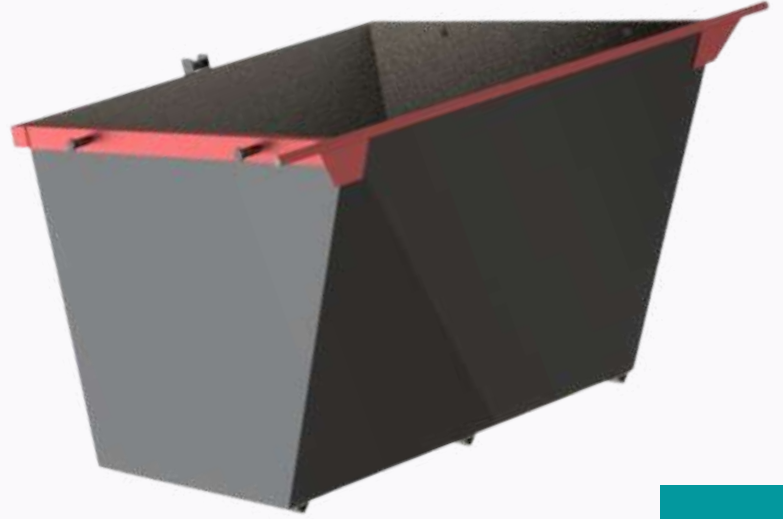

 SAUDI
MADE

The thickness of the material is 3 mm, SABIC steel conforms to standard specifications .

The container is equipped with rebar (32 mm) for emptying.

The container is equipped with channel supports of thickness (4mm) on the sides.

Full welding inside and out to prevent leakage of liquids.

Container weight 300 kg.

Paint :
- (free logo)
- two final layer only
- (primary layer + two final layer)

المواصفات

الحاوية مزودة بعمود مبروم
مشرشر (32 مم) للتفريغ .

صاح الحاوية من حديد (3مم)
سابك مطابق للمواصفات
القياسية .

لحام كامل من الداخل
والخارج لمنع تسريب
السوائل .

الحاوية مزودة بدعامات
حديد سماكه (4 مم) على
الجوانب .

الدهان :
- (الشعار مجاني)
- طبقتين نهائي فقط
- (طبقة أساسي +طبقتين نهائي)