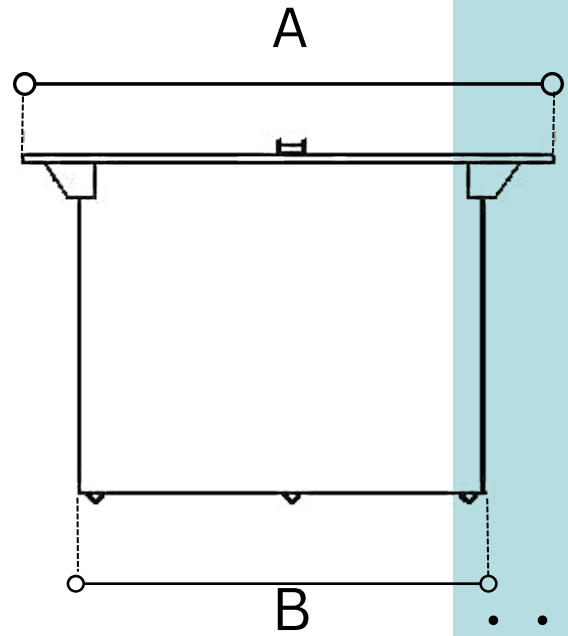

1-غطاء حاوية متحرك

سماكات المادة تتراوح ما بين
1.25 ملي الي 3 ملي.

STATIC STRUCTURAL

Total deformation
Type :total deformation
Unit: mm
load 600 kg

DIMENSIONS

المواصفات و المقاسات الخاصة
حسب الكمية

SYMPOLS	A	B	C	D	E
4 YARD	1980	1500	2170	1330	1230
3.6 YARD	1980	1500	1970	1192	1230
4 YARD SHIP	1980	1000	2310	1332	1258
3.6 YARD SHIP	1980	1000	1855	1150	1280