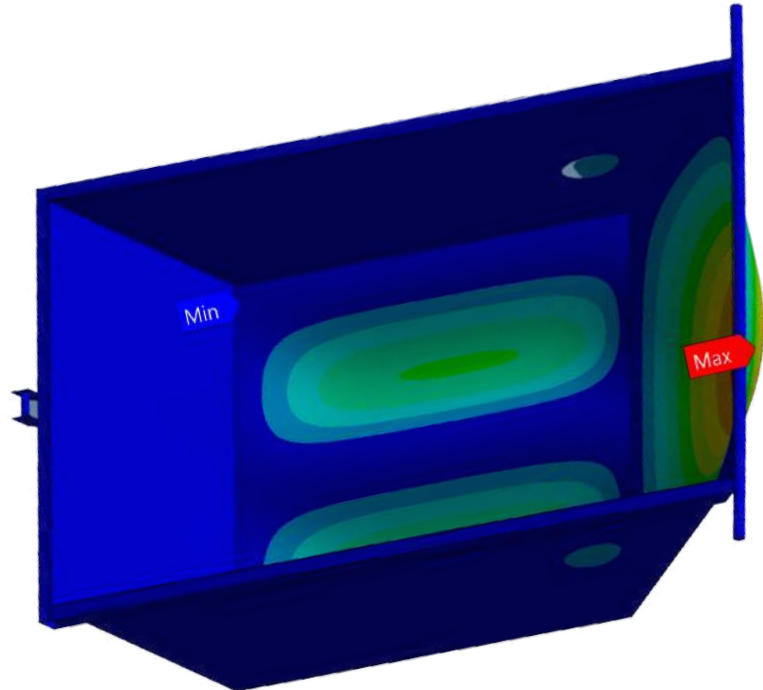

STATIC STRUCTURAL

Total deformation
Type :total deformation
Unit: mm
load 800 kg