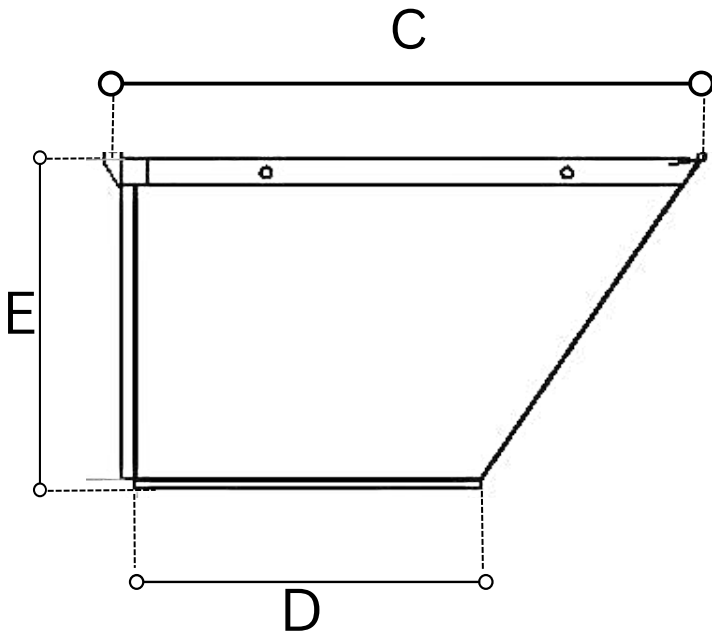

1-غطاء حاوفة مئءرك

سماءاء المءاءة ئءراوء مابفن 1.25 ملي الف 3 ملي.

STATIC STRUCTURAL

Total deformation
Type :total deformation
Unit: mm
load 800 kg

DIMENSIONS

المواصفات و المقاسات الخاصة
حسب الكمية

SYMPOLS	A	B	C	D	E
6 YARD	1980	1500	2990	1655	1320
6 YARD SHIP	1980	1000	2855	1652	1280