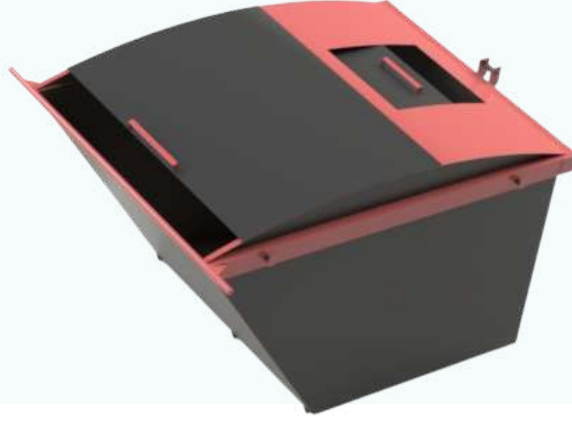

 SAUDI
MADE

The thickness of the material is 3 mm, SABIC steel conforms to standard specifications .

The container is equipped with rebar (32 mm) for emptying.

The container is equipped with channel supports of thickness (4mm) on the sides.

المواصفات

الحاوية مزودة بعمود مبروم مشرشر (32 مم) للتفريغ .

صاح الحاوية من حديد (3مم) سابك مطابق للمواصفات القياسية .

لحام كامل من الداخل والخارج لمنع تسريب السوائل .

الحاوية مزودة بدعامات حديد سماكه (4 مم) على الجوانب .

الدهان :
- (الشعار مجاني)
- طبقتين نهائي فقط
- (طبقة أساسي +طبقتين نهائي)

وزن الحاوية 380 كيلو غرام .

ADDITIONAL OPTIONS

موامفات اذاففة :

1-MOVEABLE CONTAINER GATE

The thickness of the material range from
1.25 mm to 3 mm