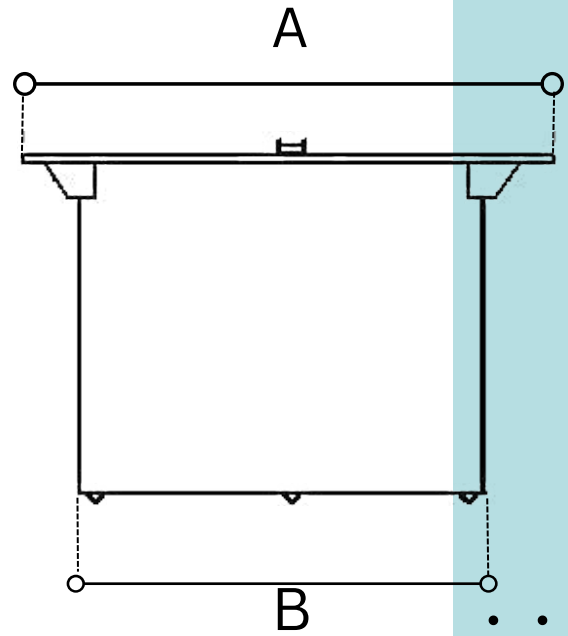

1-غطاء حاوفة مئءرك

سماءاء المءاءة ئءراوء مابفن 1.25 ملي الف 3 ملي.

STATIC STRUCTURAL

Total deformation
Type :total deformation
Unit: mm
load 800 kg

DIMENSIONS

المواصفات و المقاسات الخاصة
حسب الكمية

SYMPOLS	A	B	C	D	E
6 YARD	1980	1500	2990	1655	1320
6 YARD SHIP	1980	1000	2855	1652	1280